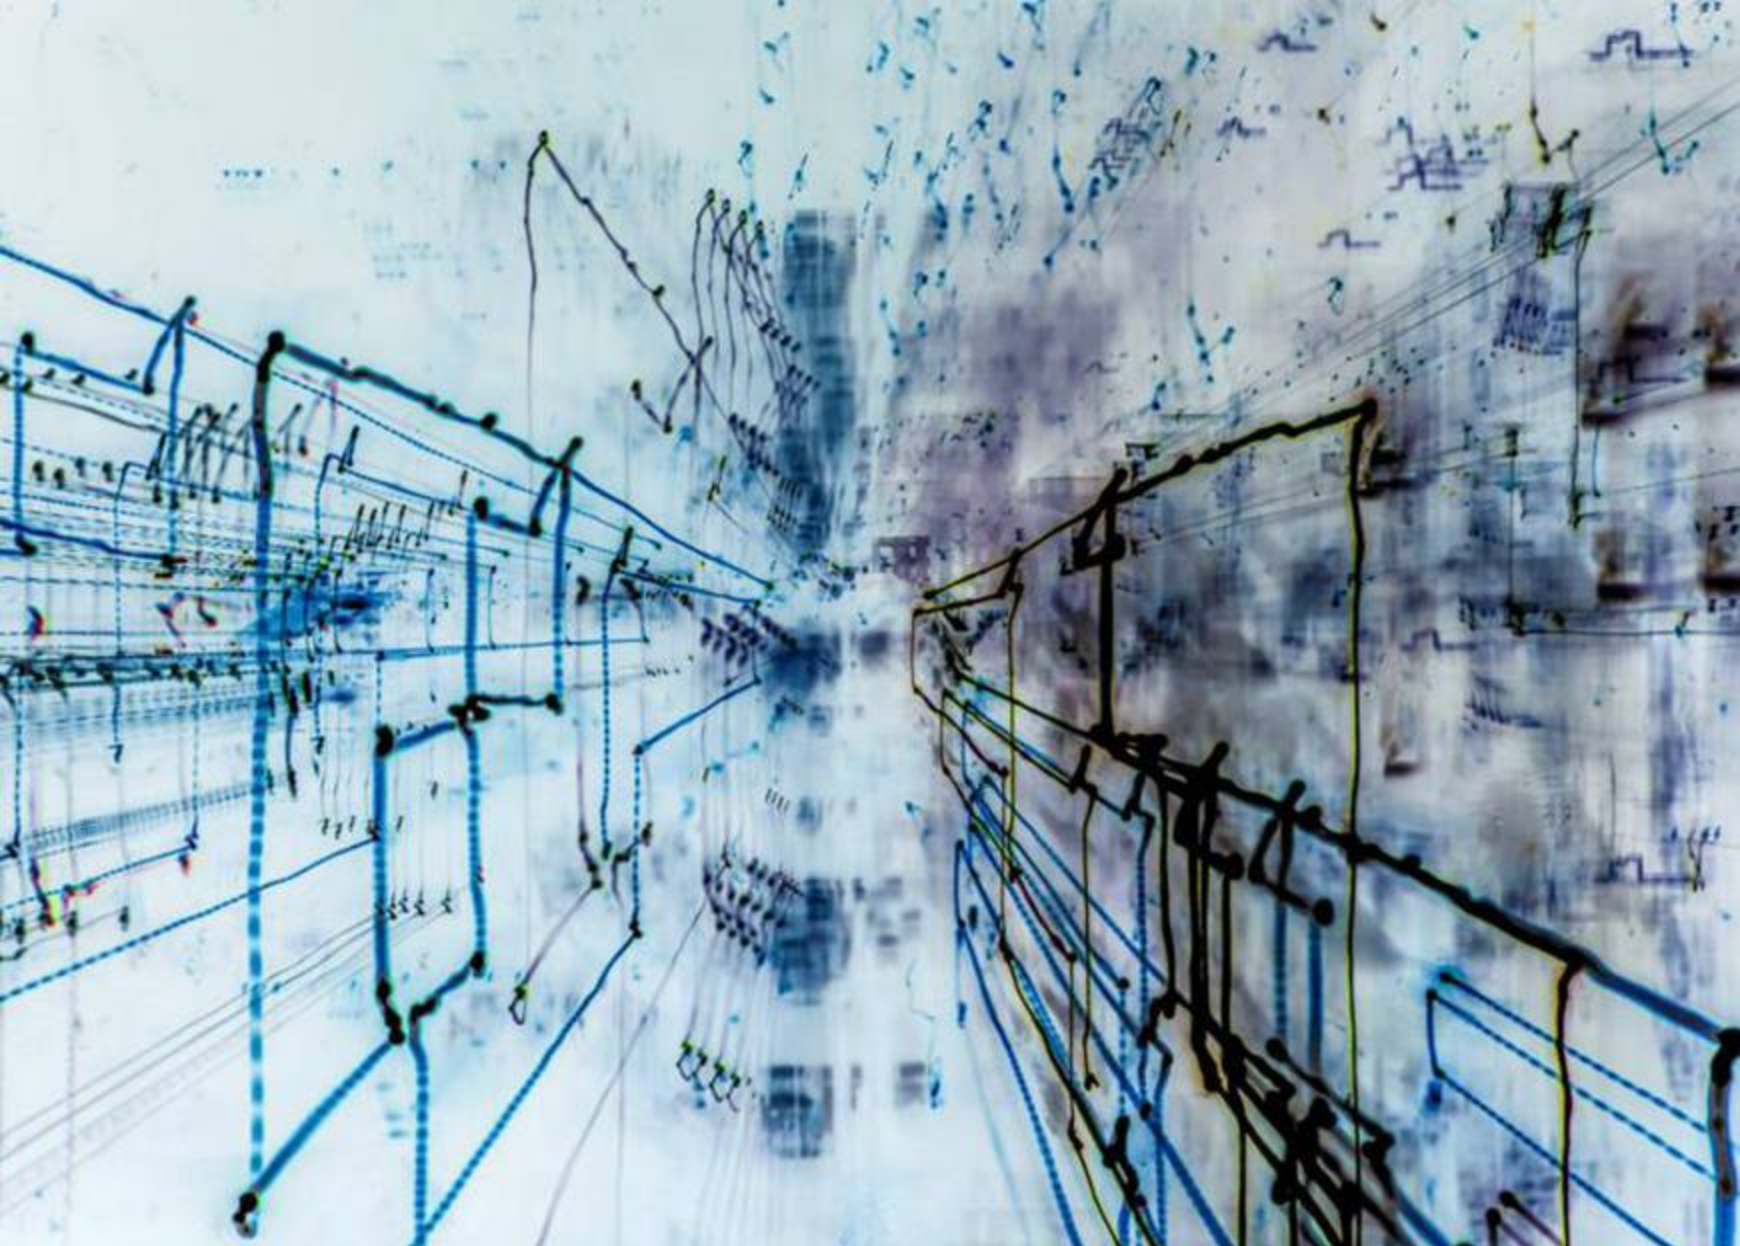

Berufsvereinigung Bildender Künstler Österreichs
Landesverband Kärnten

Wir laden herzlich zur Ausstellungseröffnung

KLAUS M. LEESEMANN

EINFACH EINMAL AUSGELÖST – FOTOGRAFIE

Montag, 2. Februar 2015, 19.00 Uhr
in die BV Galerie

Begrüßung: Prof. Harry Jeschofnig, BV Präsident
Einführung: Dr. Siegrun Maier / Mag. Klaus M. Leeseemann

Ausstellungsdauer: 3. bis 24. Februar 2015

Feldkirchner Straße 31 · 9020 Klagenfurt · Telefon und Fax: 0463/59 80 60
E-Mail: office@bv-kaernten.at · www.bv-kaernten.at · Öffnungszeiten: Mo–Fr, 9–19 Uhr

Kultur
Klagenfurt
am Wörthersee

www.meisterfoto.at